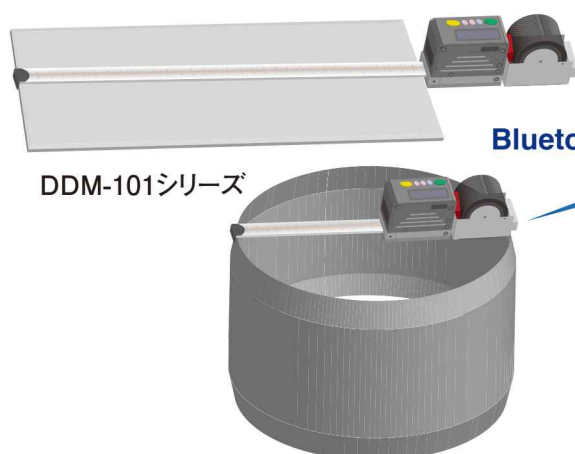

# DDM-101シリーズ

Bluetooth®  
Digital Measure

Bluetooth®でデータ転送!!

## Bluetooth® 搭載機

- 測ったデータをタブレットやパソコンへ無線で転送
- JIS 1級コンベックスを使用
- 測定モードは、「長さ」「面積」「体積」の3種類
- 測定は、「端点1」「端点2」「端点3(内径測定)」の3つの方法で測定可能
- 測定寸法により、「3.5m」「5.5m」「7.5m」の3機種で対応
- 3時間の充電で、8時間以上の運用が可能

システムイメージ・事例

DDM-101シリーズ

- 測定結果管理**
- エクセルへの測定値入力と合否判定
  - 測定値のグラフ化

仕様

	DDM-101 L3 (3.5m)	DDM-101 L5 (5.5m)	DDM-101 (7.5m)
CPU	32ビット		
表示	ガイダンス、測定値表示		
インジケータ	状態表示:2色LED(緑/赤) 充電状態表示:2色LED(緑/赤)		
ブザー	マグネチックサウンダ		
操作スイッチ	TRGボタン(黄色)、1ボタン(ピンク色)、2ボタン(ピンク色)、Cボタン(青色)、PWボタン(緑色)、側面測定 ボタン(黄色)		
無線通信部	インターフェース Bluetooth® V4.0 プロファイル:SPP		
	通信距離 50m以内 (*1)		
カメラ撮像部	撮像素子:1/4インチCMOSセンサ 画素数: SXGA 1280(H)×1024(V)		
目盛線読み取り精度	読み取り分解能: 0.1mm、読取精度: ±0.5mm (寸法精度はコンベックスステップに依存)		
電源	定格電力/電圧 0.63W / DC3.7V		
	主電源 リチウムイオンポリマー電池 900mAh 充電は付属専用ACアダプタによる		
	連続使用時間 8時間 (*2)		
	自動OFF機能 あり		
環境条件	使用環境 温度: 0 ~ 40℃ 湿度: 20 ~ 90%RH (結露なきこと)		
	保存環境 温度: -20 ~ 60℃ 湿度: 10 ~ 95%RH (結露なきこと)		
コンベックス	3.5m	5.5m	7.5m
外形寸法	148.1(L) X35(W) X60(H)mm (突起部除く)	179(L) X35(W) X66(H)mm (突起部除く)	164.3(L) X35(W) X72(H)mm (突起部除く)
質量	約330g	約470g	約520g
付属品	取扱説明書、ACアダプタ		
オプション	交換用コンベックス3.5m (DOP-L03)、交換用コンベックス5.5m (DOP-L05)、交換用コンベックス7.5m (DOP-L07)、点検・補正治具 (DOP-M01A) 吸盤アタッチメント (DOP-A57)、丸材クリップ (DOP-ACL/ACS)		